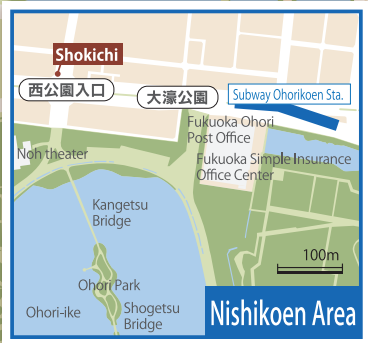

福岡博多小吃摊

MAP

FUKUOKA HAKATA YATAI MAP

小吃摊小知识

营业时间

不同的小吃摊各不相同，最早傍晚6点左右。大部分都是在6点半到7点开始营业。天气不好的时候，也会临时休息。

确认价格和模式

点单前请确认价格表。有些小吃摊会准备需要付费且不可拒绝的开胃菜等。请事先确认。

确认洗手间的位置

可以使用附近的公共洗手间或与各个小吃摊有合作关系的便利店等的洗手间。请事先确认好位置。

CARD 可用信用卡的小吃摊

¥ 可开收据的小吃摊

♿ 公共洗手间

♿ 地下街洗手间
(开放至凌晨12:30)

FUKUOKA CITY Official Tourist Guide

小吃摊的详情请浏览这里

Kashi Area

2023年8月1日 福冈市经济观光文化局调查

Nishiko Area

0 200 400m