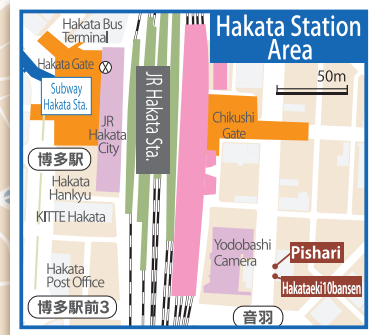

福岡博多小吃摊

MAP

FUKUOKA HAKATA YATAI MAP

小吃摊小知识

营业时间

不同的小吃摊各不相同，最早傍晚6点左右。大部分都是在6点半到7点开始营业。天气不好的时候，也会临时休息。

确认价格和模式

点单前请确认价格表。有些小吃摊会准备需要付费且不可拒绝的开胃菜等。请事先确认。

确认洗手间的位置

可以使用附近的公共洗手间或与各个小吃摊有合作关系的便利店等的洗手间。请事先确认好位置。

CARD 可用信用卡的小吃摊

¥ 可开收据的小吃摊

♿ 公共洗手间

♿ 地下街洗手间
(开放至凌晨12:30)

FUKUOKA CITY Official Tourist Guide

小吃摊的详情请浏览这里

Kashi Area

2023年8月1日 福冈市经济观光文化局调查

Nishiko Area

0 200 400m